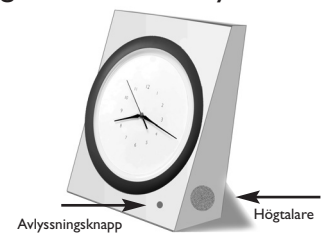

Väggklockor

Artikel	Modell		Antal
SV1000	Sångfåglar	Grön	
SV1000_W		Trä	
SV1000_A		Aluminium	
SV1000 RC	Sångfåglar (säljs ej som quartz)	Grön	
SV1000 RC_W		Trä	
SV1000 RC_A		Aluminium	
SV1001 GD	Sångfåglar	Guldfärgad	
SV1001 WG	Guldedition	Vit guld	
Modellerna kan blandas förpackning: 5 eller 12 klockor			
KK2000	Kuckuck	Blå	
KK2000_W		Trä	
KK2000_A		Aluminium	
TR6000	Tropisk	Röd	
TR6000_W		Trä	
TR6000_A		Aluminium	
KiW4000	KidsWorld	Gul	
KiW4000_W		Trä	
KiW4000_A		Aluminium	
KiZ9000	KidsZoo	Apelsin	
KiZ9000_W		Trä	
KiZ9000_A		Aluminium	

WE3000	Stilla Natt II	Röd	

* „Stilla Natt” säljs endast i 5pack

Summa

Färgramar

	Färg	Antal
CR 15	Cremergul	
CR 25	Himmelsblå	
CR 35	Svartblå	
CR 45	Jordgubbsröd	
CR 55	Sidengrå	

5 i samma färg per förpackning

Summa

Övrigt

1. Familjbroschyr: ☐ 20 Stycken
   ☐ 50 Stycken
2. Bamboo påse: ☐ 20/50 Stycken
3. Produktställ: ☐ 1 Styck
4. Ljudskylt för avlyssning: ☐ 1 Styck

► **Kundnummer:** .....

Firmastämpel:

VAT NR: SE .....

Firma

För-och efternamn

eMail

Telefon

Gata

Datum

Postnummer/Ort

Underskrift

Kookoo Sweden
Maria Sunnqvist Lindh
Torgvägen 1c, S-43375 Jonsered
Tel.: +46 (0)31 795 66 01
M.: +46 (0)70 694 06 31
eMail: se@kookoo.eu

Order/Uppdrag
Tel.: +49 811 880 501
Fax: +49 811 880 530
eMail: vz@kookoo.eu

BF-SE-10-08