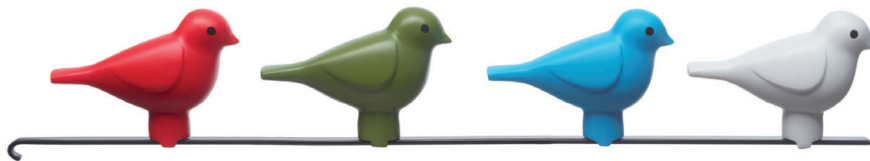

## KooKoo BirdHouse - la pendule revisitée

KooKoo a donné à cette pendule à coucou un nouveau design: clair, simple, pur. En noir ou blanc. Vous pouvez interchanger les couleurs des différents éléments et ainsi composer la pendule de votre choix.

**KooKoo fait rentrer  
la nature à la maison**

Avec BirdHouse, un oiseau se montre toutes les heures et appelle une ou plusieurs fois, selon l'heure. Vous pouvez choisir entre 12 authentiques chants d'oiseau, enregistrés en pleine nature, et l'appel du coucou. La nuit, les oiseaux vont dormir. Un détecteur de luminosité garantit une nuit tranquille dans BirdHouse.