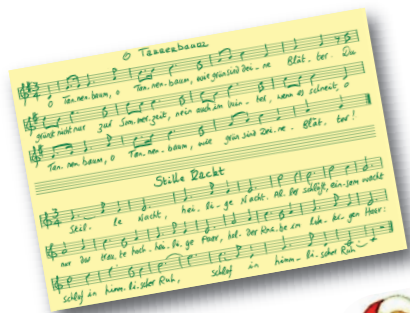

KooKoo Weihnachtsuhr Stille Nacht

Zu jeder vollen Stunde erklingen bekannte weihnachtliche Melodien. Wird es dunkel, schaltet ein Lichtsensor automatisch ab: Stille Nacht!

Mit Notenblättern für 12 Weihnachtsmelodien zum Nachspielen und Mitsingen! Und mit Malvorlage zum Ausmalen aller Illustrationen.

Modellübersicht

	Farbe Kunststoffrahmen	Holz Holzrahmen Rubberwood	Alu Kunststoffrahmen Aluminiumbeschichtet	Goldedition Singvögel Holzrahmen blattvergoldet	
Singvögel Heimische Singvögel					
	RC-Funkquarwerk optional	optional	optional		
Kuckuck Vögel Mitteleuropas				Gelbgold 22,5 Kt Weissgold 12,0 Kt <i>Jede Uhr ist ein Unikat. Individuelle Fertigung nach Vorbestellung.</i> Jede Uhr der Goldedition wird in aufwändiger und langwieriger Handarbeit hergestellt. Sie wird mit echtem Blattgold von 22,5 Karat Gelbgold bzw. 12,0 Karat Weißgold veredelt und mit einer schützenden Lackschicht überzogen. Jede Uhr erhält ein vom Vergoldermeister persönlich ausgestelltes Echtheitszertifikat.	
Tropical Vögel Südamerikas					
KidsWorld Tiere vom Land					
KidsZoo Tiere im Zoo					
				„Stille Nacht“  Weihnachtsmotive Ø 21 cm	

Ø 34 cm

KOO
KOO

www.kookoo.eu

Neu! KooKoo KidsZoo

Der „Zoo“ hat rund um die Uhr geöffnet.

Mit Tieren aus dem Zoo die Uhrzeit kennenlernen: Mit KidsZoo ein Kinderspiel.

FB-DE-4-08

KOO
KOO

KooKoo Goldedition

Gelbgold, 22,5 Karat

- **Original-Tierstimmen:** Zu jeder vollen Stunde tönt für 10 Sekunden die Originalstimme des Tieres, aufgenommen in freier Natur.
- **Tierillustrationen** von einem Tierillustrator naturgetreu von Hand gezeichnet.
- **Lichtsensor:** Wird es dunkel, schaltet der Sensor die Tierstimmen bis zum Morgen ab.
- **RC-Funkquarzwerk (Option nur bei Modell “Singvögel”):** Automatische Zeit- und Sommer-/Winterzeit-Umstellung.
- **Begleitbroschüre** mit Informationen über die einzelnen Tiere, wo sie zuhause sind, und wie sie leben.