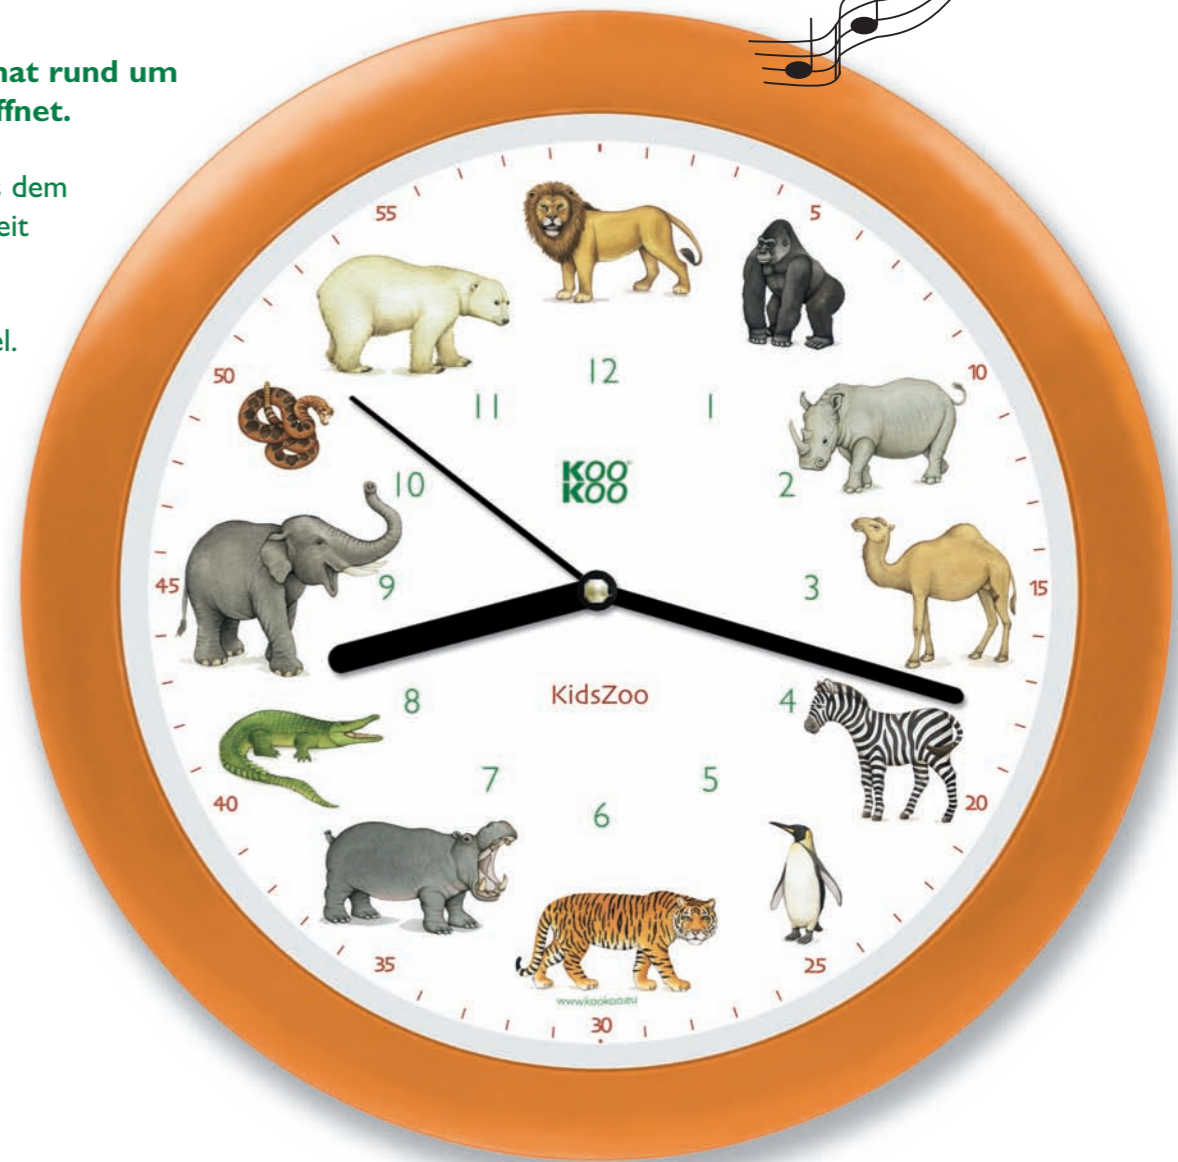

KooKoo Weihnachtsuhr Stille Nacht

Zu jeder vollen Stunde erklingen bekannte weihnachtliche Melodien. Wird es dunkel, schaltet ein Lichtsensor automatisch ab: Stille Nacht!

Mit Notenblättern für 12 Weihnachtsmelodien zum Nachspielen und Mitsingen! Und mit Malvorlage zum Ausmalen aller Illustrationen.

Modellübersicht

	Farbe Kunststoffrahmen	Holz Holzrahmen Rubberwood	Alu Kunststoffrahmen Aluminiumbeschichtet	Goldedition Singvögel Holzrahmen blattvergoldet	
Singvögel Heimische Singvögel					
	RC-Funkquarwerk optional	optional	optional		
Kuckuck Vögel Mitteleuropas				Gelbgold 22,5 Kt Weissgold 12,0 Kt <i>Jede Uhr ist ein Unikat. Individuelle Fertigung nach Vorbestellung.</i> Jede Uhr der Goldedition wird in aufwändiger und langwieriger Handarbeit hergestellt. Sie wird mit echtem Blattgold von 22,5 Karat Gelbgold bzw. 12,0 Karat Weißgold veredelt und mit einer schützenden Lackschicht überzogen. Jede Uhr erhält ein vom Vergoldermeister persönlich ausgestelltes Echtheitszertifikat.	
Tropical Vögel Südamerikas					
KidsWorld Tiere vom Land					
KidsZoo Tiere im Zoo					
				„Stille Nacht“  Weihnachtsmotive Ø 21 cm	

Ø 34 cm

KOO
KOO

www.kookoo.eu

Neu! KooKoo KidsZoo

Der „Zoo“ hat rund um die Uhr geöffnet.

Mit Tieren aus dem Zoo die Uhrzeit kennenlernen: Mit KidsZoo ein Kinderspiel.

FB-DE-4-08

KOO
KOO

KooKoo Goldedition

Gelbgold, 22,5 Karat

- **Original-Tierstimmen:** Zu jeder vollen Stunde tönt für 10 Sekunden die Originalstimme des Tieres, aufgenommen in freier Natur.
- **Tierillustrationen** von einem Tierillustrator naturgetreu von Hand gezeichnet.
- **Lichtsensor:** Wird es dunkel, schaltet der Sensor die Tierstimmen bis zum Morgen ab.
- **RC-Funkquarzwerk (Option nur bei Modell “Singvögel”):** Automatische Zeit- und Sommer-/Winterzeit-Umstellung.
- **Begleitbroschüre** mit Informationen über die einzelnen Tiere, wo sie zuhause sind, und wie sie leben.