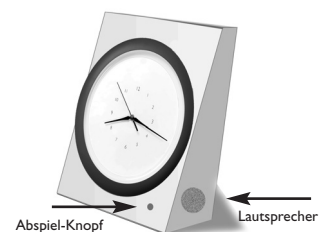

Wanduhren

Artikel	Modell		Anzahl
SVI000	Singvögel	Grün	
SVI000_W		Holz	
SVI000_A		Alu	
SVI000 RC	Singvögel mit RC-Funkquarzwerk	Grün	
SVI000 RC_W		Holz	
SVI000 RC_A		Alu	
SVI001 GD	Singvögel Goldedition	Gelbgold	
SVI001 WG		Weissgold	

Als Mixpack kommissionierfähig (5 oder 12 Uhren)

KK2000	Kuckuck	Blau	
KK2000_W		Holz	
KK2000_A		Alu	
TR6000	Tropical	Rot	
TR6000_W		Holz	
TR6000_A		Alu	

KiW4000	KidsWorld	Gelb	
KiW4000_W		Holz	
KiW4000_A		Alu	
KiZ9000	KidsZoo	Orange	
KiZ9000_W		Holz	
KiZ9000_A		Alu	

VE3000	Stille Nacht II	Rot	

* „Stille Nacht“ gibt es nur als 05er-VE

Summe

Farbringe

	Farbe	Anzahl
CR 15	Creme gelb	
CR 25	Himmel blau	
CR 35	Schwarz blau	
CR 45	Erdbeer rot	
CR 55	Seiden grau	

5 gleiche Farben in einer VE **Summe**

Sonstiges

- Familienbroschüren: ☐ 20 Stück
  ☐ 50 Stück
- Bamboobag: ☐ 20/50 Stück
- Acrylständer: ☐ 1 Stück
- Sounddisplay zum live Abspielen: ☐ 1 Stück

▶ **Kundennummer:** .....

Firmenstempel:

USt-IdNr.: DE .....

_____
Firma

_____
Vorname Nachname

▶ eMail _____

_____
Telefon

_____
Straße

_____
Datum

_____
PLZ/Ort

_____
Unterschrift

KooKoo GmbH
Ludwigstraße 44
D-85399 Hallbergmoos
Tel. +49 811 880 501
Fax. +49 811 880 530