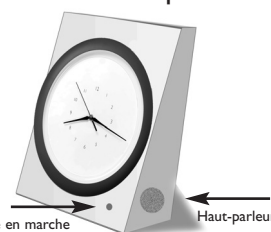

Horloges murales

Article	Modèle		Nombre
SVI000	Oiseaux chanteurs	Vert	
SVI000_W		Bois	
SVI000_A		Alu	
SVI000 RC	Oiseaux chanteurs (Mouvement quartz contrôlé par radio)	Vert	
SVI000 RC_W		Bois	
SVI000 RC_A		Alu	
SVI001 GD	Oiseaux chanteurs édition or	Or jaune	
SVI001 WG		Or blanc	

KK2000	Coucou	Bleu	
KK2000_W		Bois	
KK2000_A		Alu	
TR6000	Tropical	Rouge	
TR6000_W		Bois	
TR6000_A		Alu	

KiW4000	KidsWorld	Jaune	
KiW4000_W		Bois	
KiW4000_A		Alu	
KiZ9000	KidsZoo	Orange	
KiZ9000_W		Bois	
KiZ9000_A		Alu	

Plusieurs choix possible. Unité de de livraison: 5 ou 12 horloges

WE3000	Voici Noël II	Rouge	

* „Voici Noël”: 5 h'orloges par unité de livraison

Total

Cadres en couleurs

	Choix de couleur	Nombre
CR 15	Beige creme	
CR 25	Bleu ciel	
CR 35	Bleu nuit	
CR 45	Rouge fraise	
CR 55	Gris satiné	

5 cadres identiques
par unité de livraison

Total

Divers

1. Brochures familiales: ☐ 20 pièces
   ☐ 50 pièces
2. Bamboobag: ☐ 20/50 pièces
3. Présentoir en acryl: ☐ 1 pièce
4. Sounddisplay interactif: ☐ 1 pièce

Bouton de mise en marche   Haut-parleur

► **Numéro de client:** .....

Cachet d'entreprise:

ID TVA: BE .....

Entreprise

Prénom   Nom de famille

► eMail

Téléphone

Rue

Date

Code postal / Pays

Signature

Kookoo Belgien

Agent Pipolino – Frédéric Van Elslander
Ferme de la Rochette
Rue du Baty 62, B-5350 Evelette
Tel.: +32 (0)85 255 284
M.: +32 (0)478 286 290
eMail: pipolino@skynet.be

Commandes

Tel.: +49 811 880 501
Fax: +49 811 880 530
eMail: vz@kookoo.eu